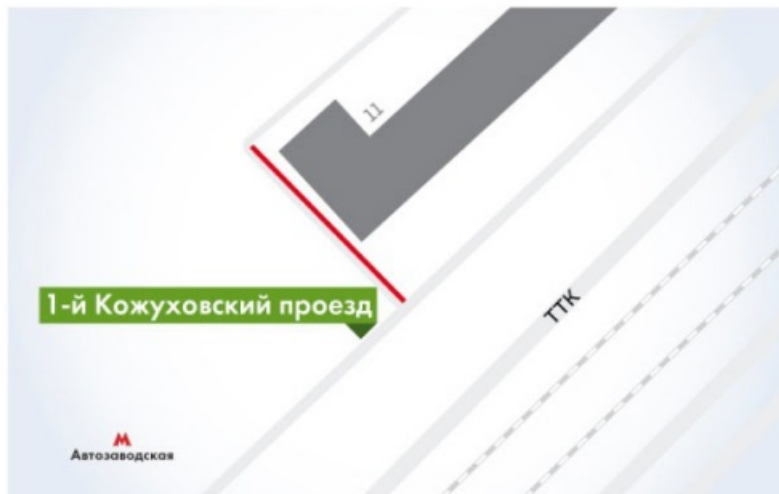

Установка дорожных знаков 3.27 "Остановка запрещена"

13.11.2020

<http://gucodd.ru/index.php/component/content/article/68-uao/1743-1->

Установка дорожных знаков 3.27 «Остановка запрещена»

Зона действия знака 3.27 **и/или разметки 1.4**

Причина: Ограничение на остановку вводится по результатам проверки дорожных условий в рамках реализации мероприятий по оптимизации и совершенствованию схем организации дорожного движения

Участок: 1-й Кожуховский проезд, в районе д. 11

Дата: с 1 сентября 2020 г.

Московский
Транспорт

ЦОДД

Контакт-центр «Московский Транспорт»
3210 (Билайн, Мегафон, МТС, Tele2)
+7 (495) 539-5454 (с городского)
transport.mos.ru, vk.com/transportmos

Сервисный центр «Московский Транспорт»
Адрес: Старая Басманная ул., д. 20, корп. 1;
ул. 1905 года, д. 25